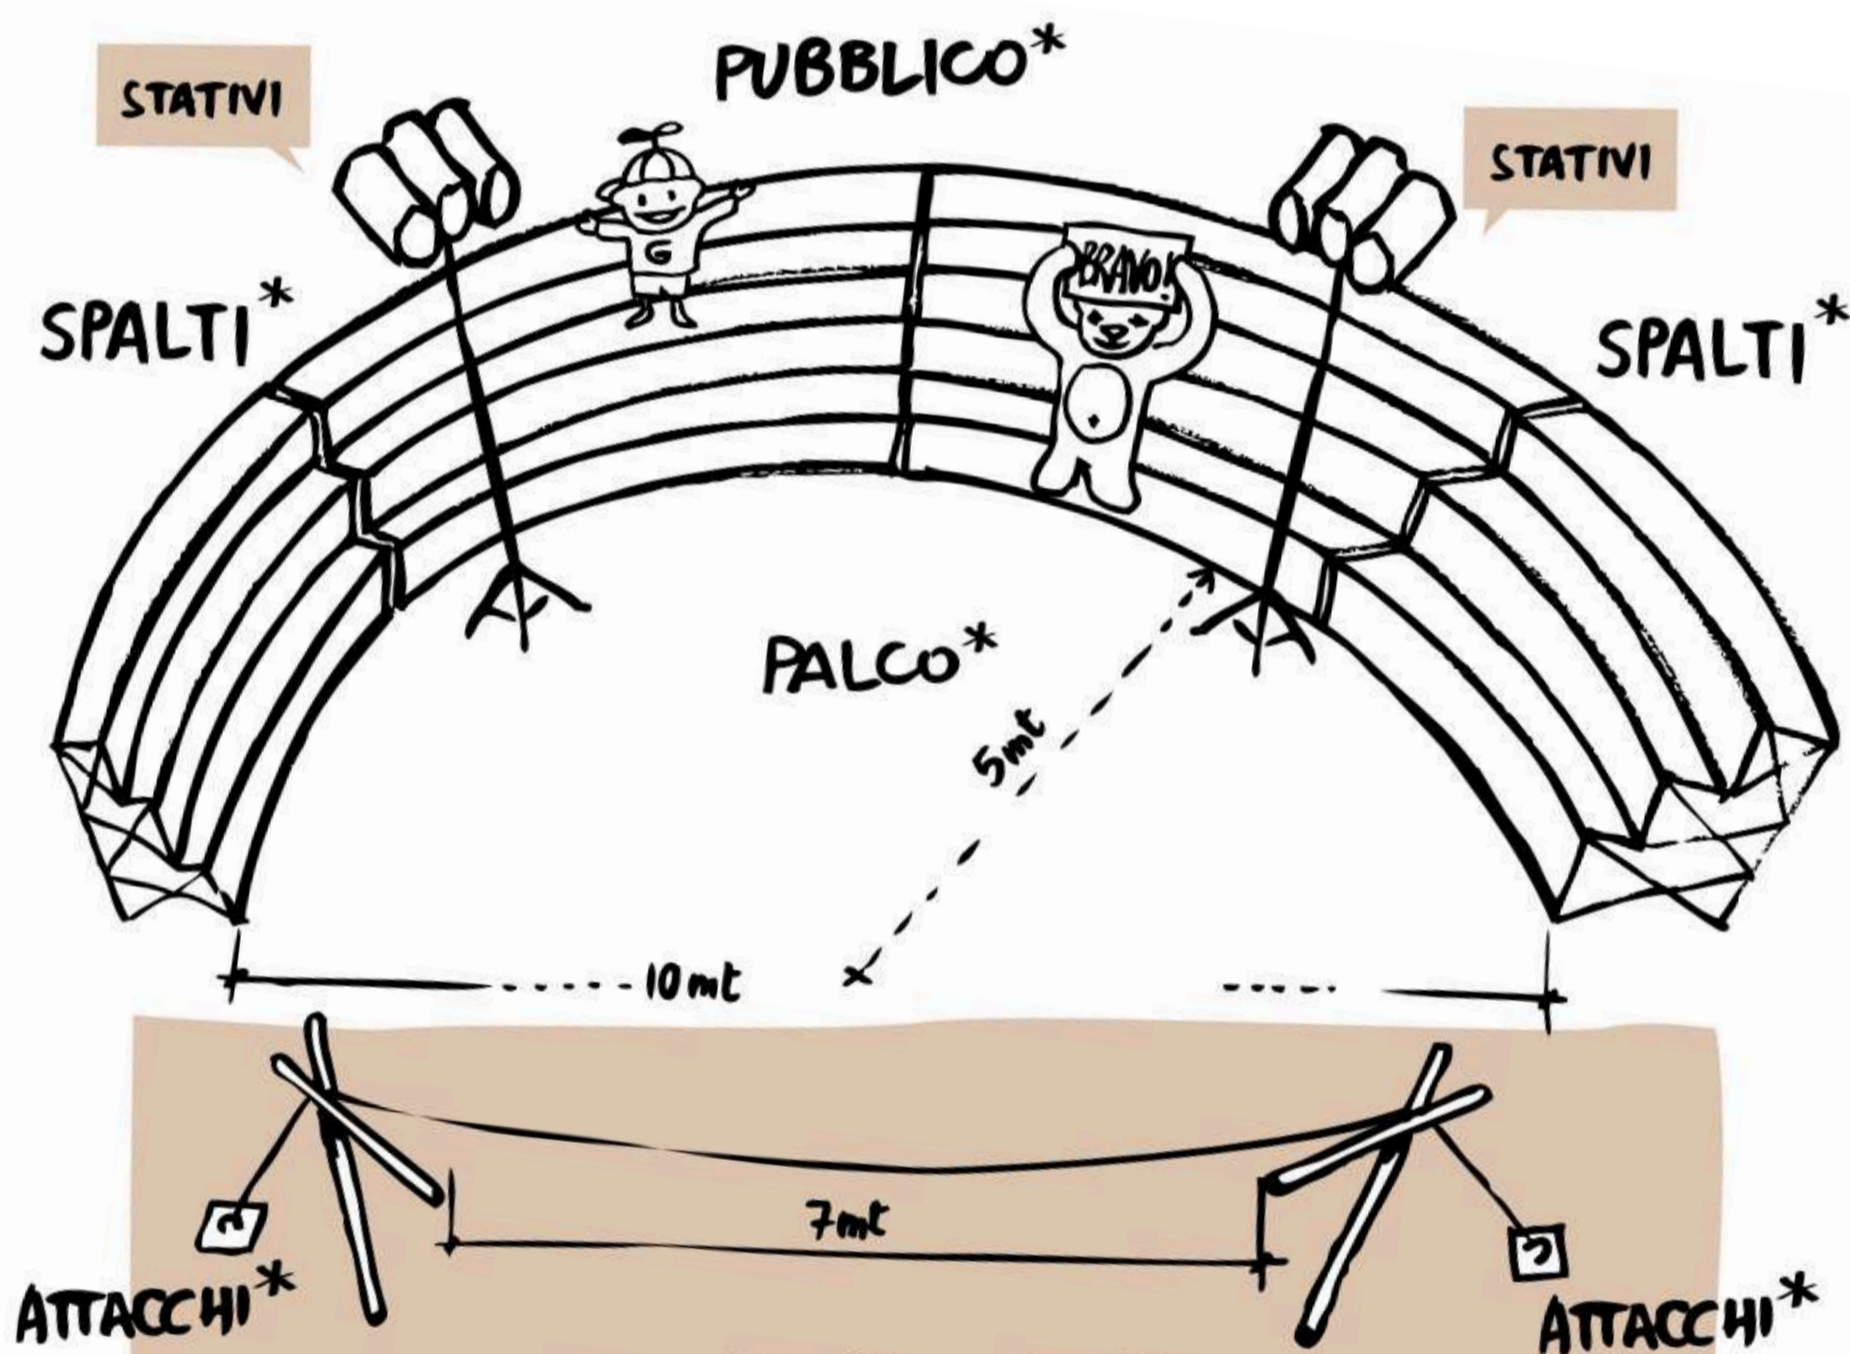

## Discipline

Clown, giocoleria, equilibrismo  
(corda molle)

**Tempo di montaggio/smontaggio** 15 min

*Necessità di arrivare in loco con mezzo (furgone)*

*Necessità attacco elettrico*

**Durata** 40-50 min

**Testo** no dialogo

**Pubblico** tout public

Gli attacchi per la corda molle devono essere certificati e garantire una tenuta di 300 kg ciascuno (plinti, agganci al suolo, pali...).

L'installazione è adattabile e le misure possono essere aggiustate.